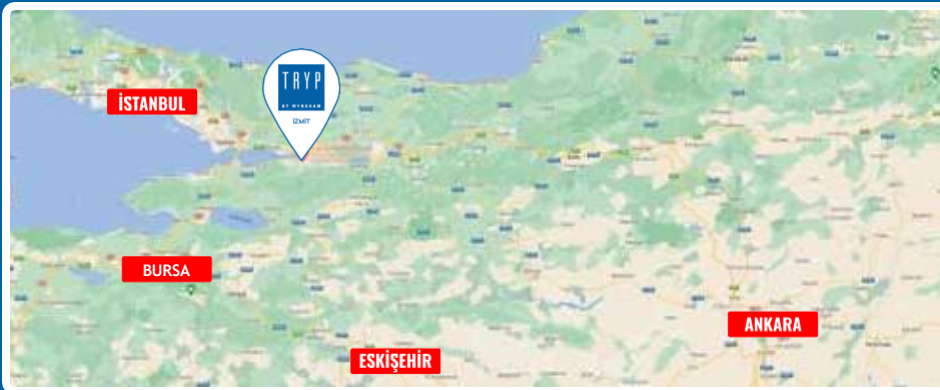

SPA UNITS

- Turkish Hamam
- SteamBath
- Sauna
- Icy Shower
- Fitness Center
- Indoor Pool
- Lounge
- Vitamin Bar
- Aerobik Center
- Salt Room
- Massage

İZMIT

Körfez Mh. Liman Cd. Sahil Yolu
No: 88 Başiskele / KOCAELİ / TÜRKİYE
+90 262 343 50 50 - info@trypizmit.com
www.trypizmit.com